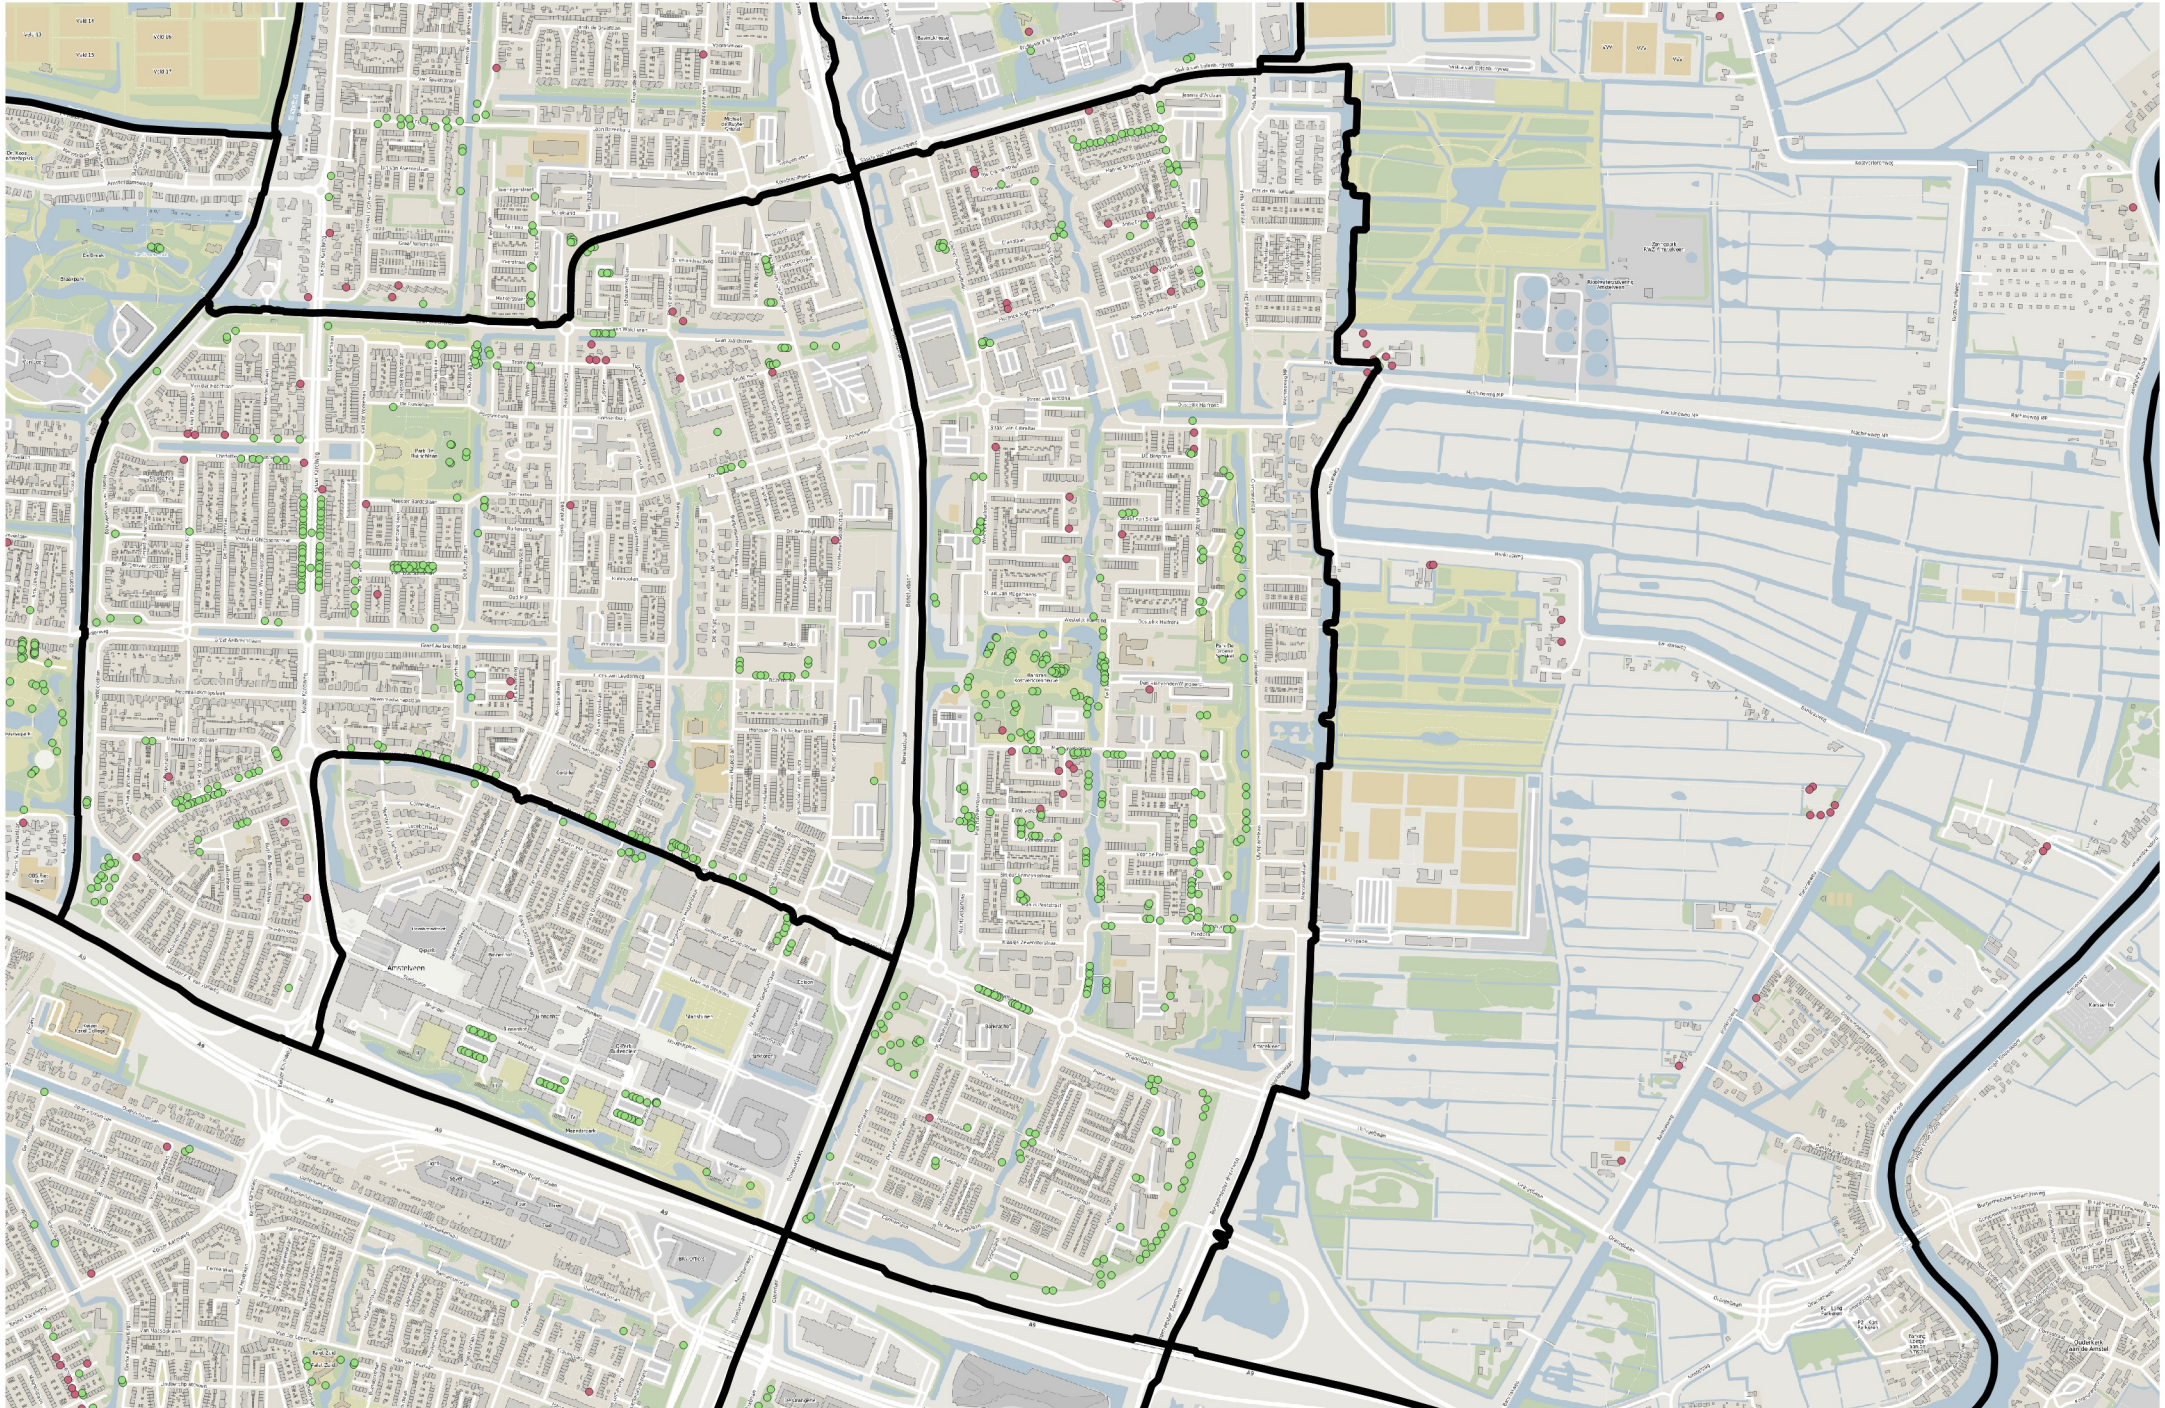

Wijk: Patrimonium

 Gemeentelijke waardevolle boom

 Particuliere waardevolle boom

Waardevolle bomenkaart Amstelveen

Wijk: Stadshart

 Gemeentelijke waardevolle boom

 Particuliere waardevolle boom

Waardevolle bomenkaart Amstelveen

Wijk: Uilenstede, Kronenburg

 Gemeentelijke waardevolle boom

 Particuliere waardevolle boom

Waardevolle bomenkaart Amstelveen

Wijk: Bankras, Kostverloren

 Gemeentelijke waardevolle boom

 Particuliere waardevolle boom

Waardevolle bomenkaart Amstelveen

Wijk: Buitengebied Noord

 Gemeentelijke waardevolle boom

 Particuliere waardevolle boom

Waardevolle bomenkaart Amstelveen

Wijk: Keizer Karelpark

 Gemeentelijke waardevolle boom

 Particuliere waardevolle boom

Waardevolle bomenkaart Amstelveen

Wijk: Groenelaan

 Gemeentelijke waardevolle boom

 Particuliere waardevolle boom

Waardevolle bomenkaart Amstelveen

Wijk: Waardhuizen,
Middenhoven